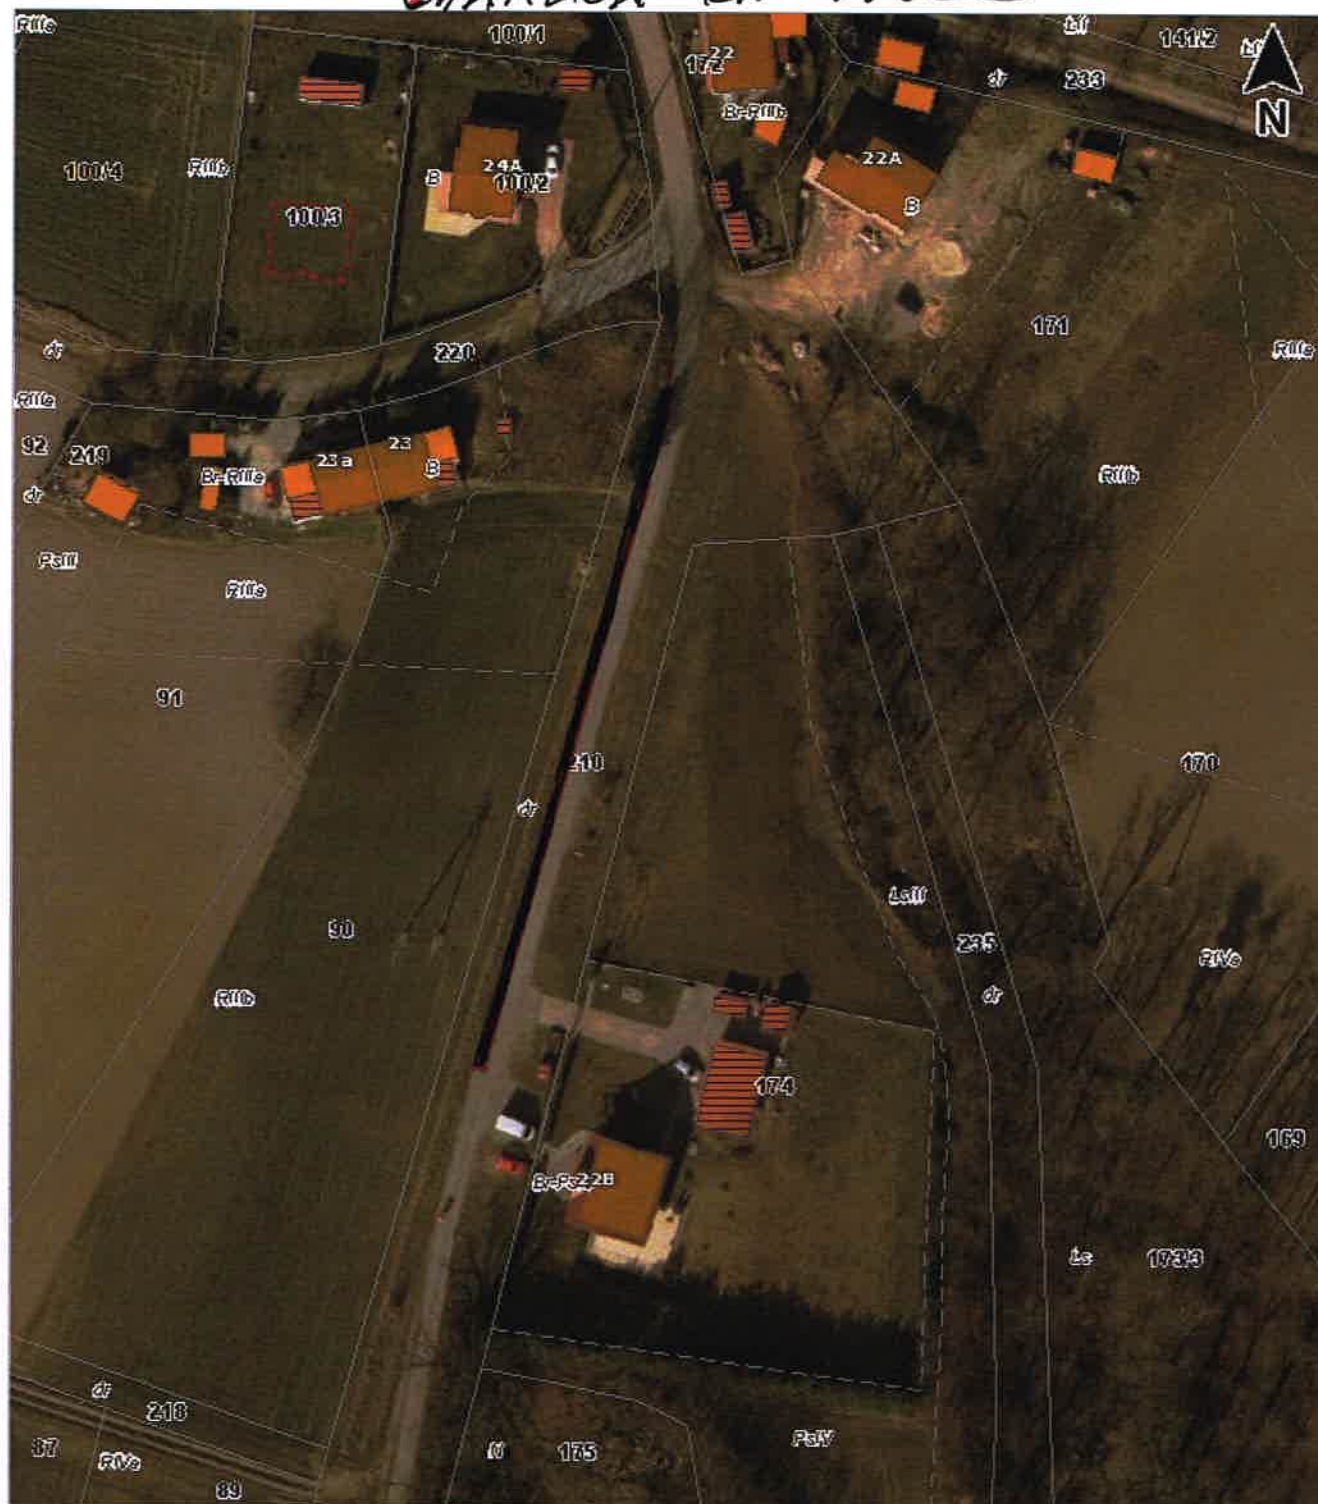

Mapa:  
Moduł ogólny

1:1000

*CHWAŁCÓW dr. 1997D i 13/11*

Uwaga: Ten wydruk ma charakter wyłącznie poglądowy i w żadnym razie nie może być traktowany jako dokument oficjalny.

© 2015 GISPartner, Wszystkie prawa zastrzeżone.

Mapa:  
Moduł ogólny

1:1000

CHWAŁOW dv 1998 D

Uwaga: Ten wydruk ma charakter wyłącznie poglądowy i w żadnym razie nie może być traktowany jako dokument oficjalny.

© 2015 GISPartner, Wszystkie prawa zastrzeżone.